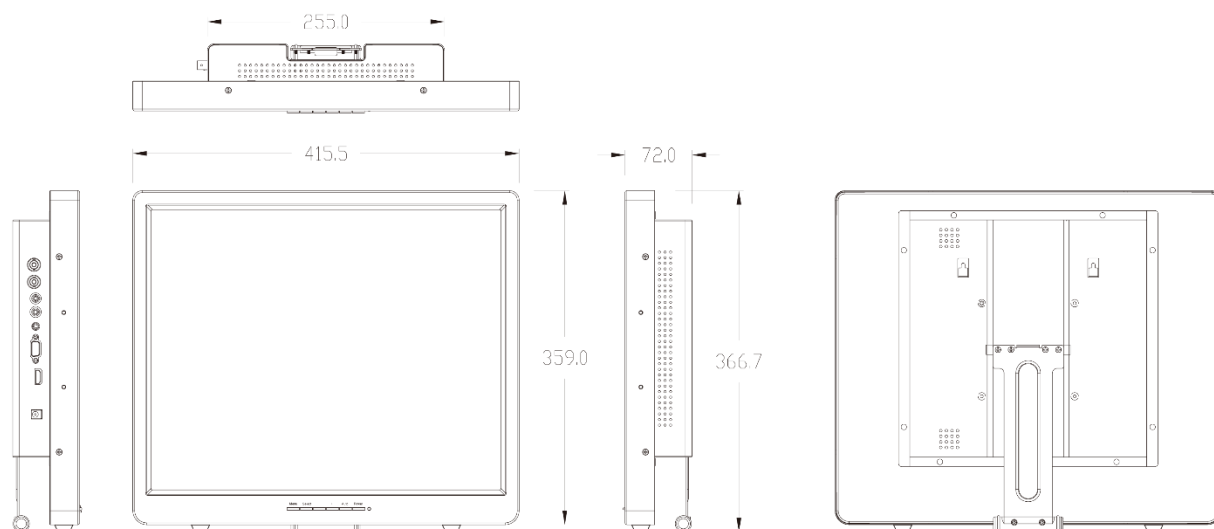

## ■ 概要

19インチのカラー液晶モニターです。各種入力端子(コンポジット、RGB、HDMI端子)を備え柔軟に対応できます。また、背面に75mmの取付穴を備えており、VESAマウント規格に準拠する壁面取り付け金具や、天井吊した金具に取付を行うことができます。

## ■ 仕様

画面サイズ	19インチ
解像度	1280×1024
画素ピッチ	0.264(H)×0.264(V)mm
表示色	約1670万色
視野角	約170(H)×約160(V)°
パネル輝度	300cd/m <sup>2</sup>
コントラスト比	1000:1
映像入力	コンポジット: BNC×1(1.0Vp-p、75Ω、NTSC)、アナログRGB:D-Sub 15ピンミニメス×1、HDMI: HDMI×1、HD-SDI: BNC×1
映像出力	コンポジット: BNC×1(1.0Vp-p、75Ω、NTSC)、HD-SDI: BNC×1
音声入力	RCA×1、ミニジャック×1、HDMI×1
使用温度範囲	0～+40℃
使用湿度範囲	20～90%RH(ただし、結露なきこと)
電源	AC100V(電源アダプタ同梱)
消費電力	25W(最大)
質量	3.3Kg(本体のみ)
寸法	約415.5mm×359mm×72mm(取り付け足含まず)
本体色	黒
同梱品	専用AC電源コード、電源コード、VGAケーブル