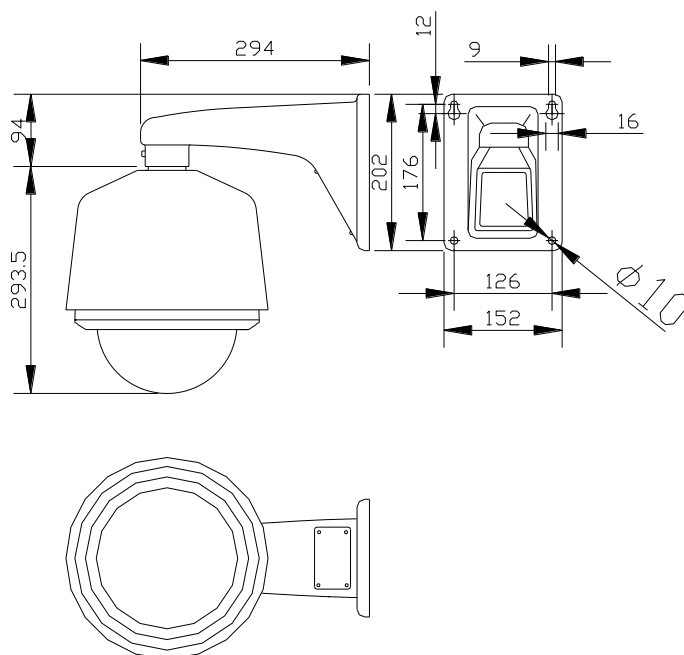

RHW-12 PoE

壁付け型ドームハウジング (ファン・ヒーター付)

■ 概要

ネットワークカメラを屋外設置する際に最適なドーム・ハウジングです。本体は軽量、頑健なアルミ素材。専用ブラケットがついているので、特別な改造なしにカメラを取り付けることができます。

ファン、ヒーターを内蔵しており、場所を選ばずに設置することが可能で、LANケーブル1本のみで、その電源供給及び、ネットワークカメラの電源供給(PoE対応機種)を行うことができる画期的なドーム型ハウジングです。(付属PoE+インジェクターを使用)。

アクリルカバーの落下防止ワイヤーを標準で装備。

■ 仕様

材質	アルミニウム合金、PC樹脂
使用場所	屋外/屋内
使用温度	-10°C~45°C(湿度80%以下 結露なきこと。)
最大搭載寸法	高さ140mm
防滴構造	IP65対応
ファン・ヒーター	ファン:30°C以下でOFF、40°C以上でON ヒーター:20°C以上でOFF 10°C以下でON
電源	DC12V(専用同梱電源アダプタにより供給)
消費電力	ファン:2W ヒーター:6W
外形寸法	Φ260×H387.5mm
質量	本体3.2kg+ブラケット1.3kg
塗装色	アイボリー
オプション品	ポール取り付け金具 RHW-101(別売) コーナー用取り付け金具 RHW-201(別売り)
対応カメラ	BB-HCM381 / 481 / 580 / 581 SC384(A) ST162(A) / 165(A) / SC385 他
付属品	専用PoEインジェクター(AC100V入力)

※搭載されるカメラの仕様も考慮し、カメラの選択をお願いいたします。

※別途特注品にて塩害対応品もございます。

■ 外観図

※ 製品の仕様などは予告なく変更することがあります。

作成日2014年1月