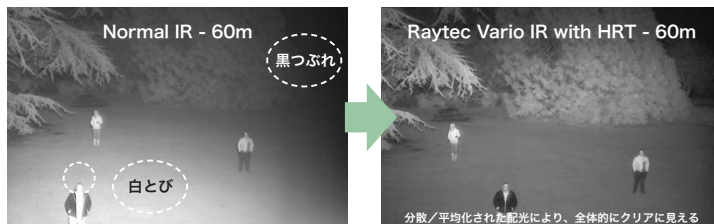

# 屋外用 LED 投光器

オブテックス 株式会社

屋外用 LED 投光器

## Raytec Vario2 シリーズ

斬新なボディデザインに高効率 LED 光源と独自の光学技術 (HRT) を駆使したレンズを組み込んでおり、均質で美しい映像を得られます。

### 基本仕様 (電動駆動モデル) ※専用リモコン (オプション) にて設定

モデル		IR (赤外光)				White (白色可視光)			
波長		850nm							
型式		VAR2-i16-1	VAR2-i8-1	VAR2-i4-1	VAR2-i2-1	VAR2-w16-1	VAR2-w8-1	VAR2-w4-1	VAR2-w2-1
距離 (水平×垂直) ※オプション レンズにて調整	10×10°	500m	350m	145m	75m	250m	180m	110m	60m
	20×10°	275m	185m	95m	65m	145m	105m	70m	50m
	35×10°	250m	165m	75m	55m	125m	95m	65m	40m
	60×25°	135m	95m	55m	35m	70m	50m	35m	25m
	80×30°	105m	70m	35m	25m	50m	35m	25m	20m
	120×50°	65m	45m	25m	20m	35m	25m	15m	10m
定格光束		—				7450lm	3720lm	1860lm	930lm
色温度		—				6000K			
電源電圧		AC/DC24V	AC/DC12 ~ 24V			AC/DC24V	AC/DC12 ~ 24V		
消費電力(最大)		100W	46W	13W	10W	84W	42W	24W	11W
外部入力		遠隔操作またはセンサによる点灯制御可能				無電圧接点入力	トランジスタ入力		
外部出力		照度センサ出力				無電圧接点出力			
質量		3,100g	1,650g	950g	600g	3,100g	1,650g	950g	600g
使用温度・湿度		-50°C ~ 50°C / 10% ~ 90%RH (ただし、結露なきこと)							
保護等級		IP66							