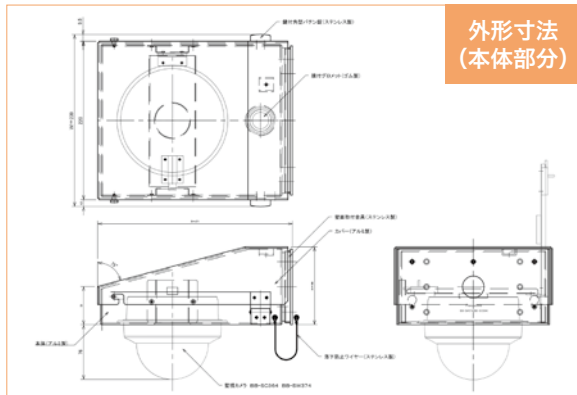

BB-SW374、BB-SC364 用ハウジング 受注生産品

RHW-49

Rolls
指令対応

Panasonic BB-SW374、BB-SC364 専用のハウジングです。工具不要でカメラをハウジング内に収納可能。またマイク部分を隠さないで、そのまま音声の配信・録音が可能です。積雪にも対応しています（※防水機能はありません）。

外形寸法 (本体部分)

製品仕様

材質	アルミニウム (表面処理:特殊塗料)
外形寸法	約240 (W) ×108 (H) ×270 (D) mm
質量	約2.5kg (搭載カメラ重量含まず)
塗装色	ライトグレー (日塗工 CN-70)
同梱品	落下防止ワイヤー
対応カメラ	BB-SW374、 BB-SC364

オプション

RHW-49 用ポール取付金具 RHW-104A

ハウジング取付面

ポール取付面