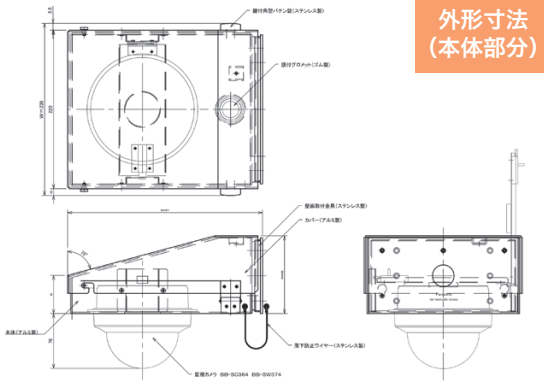

外形寸法 (本体部分)

▶ 型番対応カメラ表

ハウジング型番	メーカー	カメラ機種
RHW-15/15H	Panasonic	BB-ST162A、BB-ST165A BB-SW172A、BB-SW175A

※上記以外のカメラ機種については、営業担当にお問い合わせください。

▶ 製品仕様

材質	FRP
使用場所	屋外
使用温度	0 ~ +40℃ (1x:標準仕様) -20 ~ +40℃ (1xH:寒冷地仕様)
防滴構造	JIS C0920 IP66相当
ヒーター	7 ~ 17℃で動作
外形寸法	約220 (W) × 327 (H) × 352 (D) mm
質量	約2kg (カメラ含まず)
塗装色	アイボリー
オプション品	ポール取付金具 RHW-102A (別売) RHW-105A (別売)
対応カメラ	対応カメラ表参照

オプション

RHW-1x/1xH 用  
ポール取付金具  
RHW-102A

ハウジング取付面      ポール取付面

RHW-1x/1xH 用  
単管用ポール取付金具  
RHW-105A

ハウジング取付面      コーナー取付面

BB-SW374、BB-SC364 用ハウジング 受注生産品

# RHW-49

Panasonic BB-SW374、BB-SC364 専用のハウジングです。工具不要でカメラをハウジング内に収納可能。またマイク部分を隠さないで、そのまま音声の配信・録音が可能です。積雪にも対応しています（※防水機能はありません）。

外形寸法 (本体部分)

▶ 製品仕様

材質	アルミニウム (表面処理:特殊塗料)
外形寸法	約240 (W) × 108 (H) × 270 (D) mm
質量	約2.5kg (搭載カメラ重量含まず)
塗装色	ライトグレー (白塗工 CN-70)
同梱品	落下防止ワイヤー
対応カメラ	BB-SW374、 BB-SC364