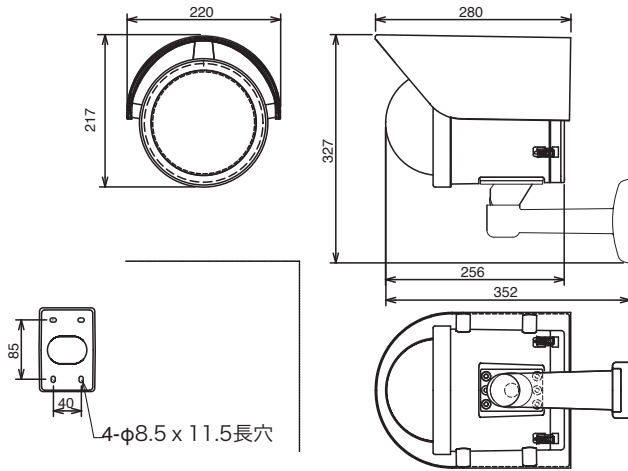

# RHW-1x / 1xH (寒冷地仕様)

※「x」は各ハウジングの型番です。対応カメラによってハウジング内部のカメラ用設置金具の長さが異なるため、それぞれ型番が違います。型番対応カメラ表にて使用予定のカメラに対応する型番のご確認をお願いいたします。

配線や設置の手間を軽減した、積雪にも強いハウジングです。寒冷地仕様モデルはヒーター付きで、寒冷地で大活躍します。本体素材に FRP を使用しているため丈夫で長持ち、そして炎天下でも使用できるよう遮熱塗料（反射率 92%）とひさしを採用しています。また、RHW-1xH はボックス内にヒーターを内蔵しており、-20℃の気温の中でも使用することができます。

外形寸法 (本体部分)

▶ 型番対応カメラ表

ハウジング型番	メーカー	カメラ機種
RHW-15/15H	Panasonic	BB-ST162A、BB-ST165A BB-SW172A、BB-SW175A

※上記以外のカメラ機種については、営業担当にお問い合わせください。

▶ 製品仕様

材質	FRP
使用場所	屋外
使用温度	0 ~ +40℃ (1x:標準仕様) -20 ~ +40℃ (1xH:寒冷地仕様)
防滴構造	JIS C0920 IP66相当
ヒーター	7 ~ 17℃で動作
外形寸法	約220 (W) × 327 (H) × 352 (D) mm
質量	約2kg (カメラ含まず)
塗装色	アイボリー
オプション品	ポール取付金具 RHW-102A (別売) RHW-105A (別売)
対応カメラ	対応カメラ表参照

# RHW-49

Panasonic BB-SW374、BB-SC364 専用のハウジングです。工具不要でカメラをハウジング内に収納可能。またマイク部分を隠さないで、そのまま音声の配信・録音が可能です。積雪にも対応しています（※防水機能はありません）。

外形寸法 (本体部分)

▶ 製品仕様

材質	アルミニウム (表面処理:特殊塗料)
外形寸法	約240 (W) × 108 (H) × 270 (D) mm
質量	約2.5kg (搭載カメラ重量含まず)
塗装色	ライトグレー (白塗工 CN-70)
同梱品	落下防止ワイヤー
対応カメラ	BB-SW374、 BB-SC364