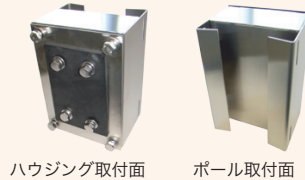

外形寸法 (本体部分)

▶ 型番対応カメラ表

ハウジング型番	メーカー	カメラ機種
RHW-15/15H	Panasonic	BB-ST162A、BB-ST165A BB-SW172A、BB-SW175A

※上記以外のカメラ機種については、営業担当にお問い合わせください。

▶ 製品仕様

材質	FRP
使用場所	屋外
使用温度	0 ~ +40℃ (1x:標準仕様) -20 ~ +40℃ (1xH:寒冷地仕様)
防滴構造	JIS C0920 IP66相当
ヒーター	7 ~ 17℃で動作
外形寸法	約220 (W) × 327 (H) × 352 (D) mm
質量	約2kg (カメラ含まず)
塗装色	アイボリー
オプション品	ポール取付金具 RHW-102A (別売) RHW-105A (別売)
対応カメラ	対応カメラ表参照

オプション

RHW-1x/1xH 用  
ポール取付金具  
RHW-102A

ハウジング取付面      ポール取付面

RHW-1x/1xH 用  
単管用ポール取付金具  
RHW-105A

ハウジング取付面      コーナー取付面

BB-SW374、BB-SC364 用ハウジング 受注生産品