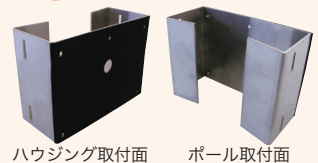

オプション

RHW-1x/1xH 用  
ポール取付金具  
RHW-102A

ハウジング取付面      ポール取付面

RHW-1x/1xH 用  
単管用ポール取付金具  
RHW-105A

ハウジング取付面      コーナー取付面

BB-SW374、BB-SC364 用ハウジング 受注生産品

# RHW-49

Panasonic BB-SW374、BB-SC364 専用のハウジングです。工具不要でカメラをハウジング内に収納可能。またマイク部分を隠さないで、そのまま音声の配信・録音が可能です。積雪にも対応しています（※防水機能はありません）。

外形寸法 (本体部分)

▶ 製品仕様

材質	アルミニウム (表面処理:特殊塗料)
外形寸法	約240 (W) × 108 (H) × 270 (D) mm
質量	約2.5kg (搭載カメラ重量含まず)
塗装色	ライトグレー (白塗工 CN-70)
同梱品	落下防止ワイヤー
対応カメラ	BB-SW374、 BB-SC364

オプション

RHW-49 用ポール取付金具  
RHW-104A

ハウジング取付面      ポール取付面