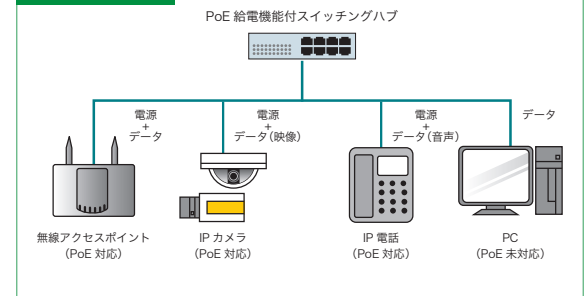

PoE 構成例

基本仕様

型番	ApresiaLight GM228GT-PoE	ApresiaLight GM220GT-PoE	ApresiaLight GM212GT-PoE	ApresiaLight GS128GT-PoE	ApresiaLight GS120GT-PoE	ApresiaLight GS110GT-PoE	ApresiaLight GC108-PoE	ApresiaLight MC-SX-PoE
ポート数	24+4SFP	16+4SFP	8+4SFP	24+4SFP/UTP (コンボ)	16+4SFP/UTP (コンボ)	8+2SFP	8	1+1 (LHポート)
PoE給電対応ポート数	24	16	8	24	16	8	8	1
スループット	41.6Mpps	29.8Mpps	17.8Mpps	41.6Mpps	29.8Mpps	14.9Mpps	11.9Mbps	-
外形寸法(WxDxH) mm	441×280×44	210×295×44	210×260×44	440×250×44	440×250×44	330×180×44	210×220×44	79×100×25
消費電力(PoEフル給電時)	最大456W	最大306W	最大158W	最大544W	最大288W	最大189W	最大158W	47.6W
動作温度	0 ~ 50°C							
最大給電電力	375W	250W	125W	370W	185W	130W	123.2W	30W
管理方法	コマンド/web-UI	コマンド/web-UI	コマンド/web-UI	web-UI	web-UI	web-UI	ノンインテリ	コマンド/web-UI
SDカードポート機能	○	○	○	-	-	-	-	-

▼スイッチングハブは、下記の表にてご確認ください。

ApresiaLight GMシリーズ	Giga	・ApresiaLightGM124GT-SS	・ApresiaLightGM118GT-SS	・ApresiaLightGM110GT-SS	
ApresiaLight GM200シリーズ	Giga	・ApresiaLightGM228GT-SS	・ApresiaLightGM220GT-SS	・ApresiaLightGM212GT-SS	
ApresiaLight GSシリーズ	Giga	・ApresiaLightGS152GT-SS2	・ApresiaLightGS128GT-SS2	・ApresiaLightGS120GT-SS2	・ApresiaLightGS110GT-SS
ApresiaLight MCシリーズ	Giga (SX)	・ApresiaLightMC-SX			
	Giga (LX)	・ApresiaLightMC-LX