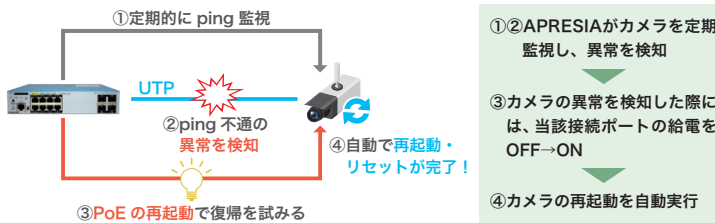

PoE (Power over Ethernet) 給電機能とは、ツイストペアケーブル経由で接続した機器に電源を供給できる機能のことです。IEEE802.3af/at で規定されており、ケーブル 1 本で通信と電源供給が行えるので、PoE 対応機器への電源工事が不要となります。

IP 電話や無線アクセスポイント、IP カメラに最適。他、パケットインターカム、IP 音声会議ホンなど、多様な環境に対応可能なスイッチングハブです。