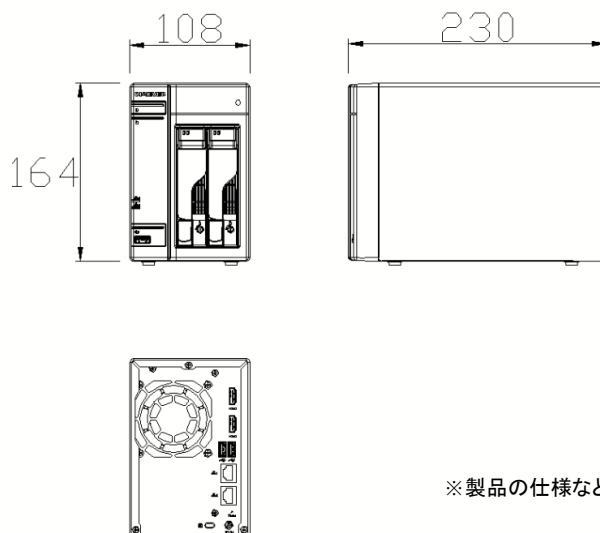

■ 概要

- ・最大20台※1(標準5台)のネットワークカメラ(Canon・SONY・Panasonic・VIVOTEK・Axis製など)を登録・録画可能な機器です。
- ・操作は、USB端子にマウスを接続することにより、PCレスにてモニタリング、録画再生可能です。
- ・デジタル信号をそのまま保存するため、鮮明な映像及び、高品質な音声の再生が可能です。
- ・4K録画及び出力(HDMI)、H.265(※対応カメラ依存)対応。より高精細な映像を録画できます。

■ 仕様

録画	同時録画・録音カメラ台数 (対応ネットワーク・カメラ)	最大20台※1 (Canon、SONY、Panasonic、VIVOTEK、Axis製など) ※弊社ホームページにて対応カメラ表をご参照ください。 ※1…別途アップグレードキー(DS-21EX)を購入することで、5CH(標準) →9→12→16→20CHへアップグレード可能
	録画モード	常時、スケジュール、モーション等(カメラに依存)
	録画設定項目	解像度、画質、フレームレート、ビットレート(カメラ性能、ネットワーク環境に依存)
	映像圧縮方式	M-JPEG、MPEG-4、H.264、H.265(カメラに依存)
	録画ファイル形式	独自AVI ※専用コーデックが必要/汎用AVI ※設定にて選択可能
記録媒体	SATA HDD	最大2台
インターフェース	LANポート	RJ-45 (100BASE-TX / 1000BASE-T/2.5GBASE-T、自動切替) × 2
	USB端子	USB 3.2 × 3
	映像出力端子	HDMI × 2 (映像・音声出力用) ※同時出力可能。ただし4Kモニター接続の場合はモニター1台のみ
管理	ユーザー管理	カメラごとモニタリング、録画の権限他設定可能
	アラート通知	Eメール、警告音、イベント・ログ、ネットワークパライトとの連動による通知
ネットワーク	対応プロトコル	HTTP、TCP/IP、SMTP、DHCP、DNS、DDNS、FTP、NTP、UPnP
一般仕様	電源	AC100V (専用ACアダプタにより供給)
	消費電力	約35W (1TB HDD × 2使用時)
	LED	HDD、電源
	使用温度範囲	0°C ~ +40°C
	使用湿度範囲	20% ~ 80%RH (ただし、結露なきこと)
	外形寸法	約108 (W) × 164 (H) × 230 (D) mm (※突起物含まず)
質量	2.0kg (HDD含まず)	

※最新対応カメラ、および推奨PCは弊社ホームページをご参照ください。 ※その他・製品の詳細については、営業担当までお問い合わせください。

■ ローカルディスプレイ使用時

映像出力	モニター出力	HDMI 最大出力解像度 4K ※4K接続時はデュアルモニターは使用できません。
	表示モード	ライブ : 1/2/3/4/5/6/8/9/10/12/16/20 & 5+1/12+1分割、シーケンシャル、全画面表示 録画再生 : 1画面、4画面、5画面、16画面、全画面表示
	検索モード	日時指定検索

■ 外観図

※製品の仕様などは予告なく変更することがあります。

作成日2021年5月