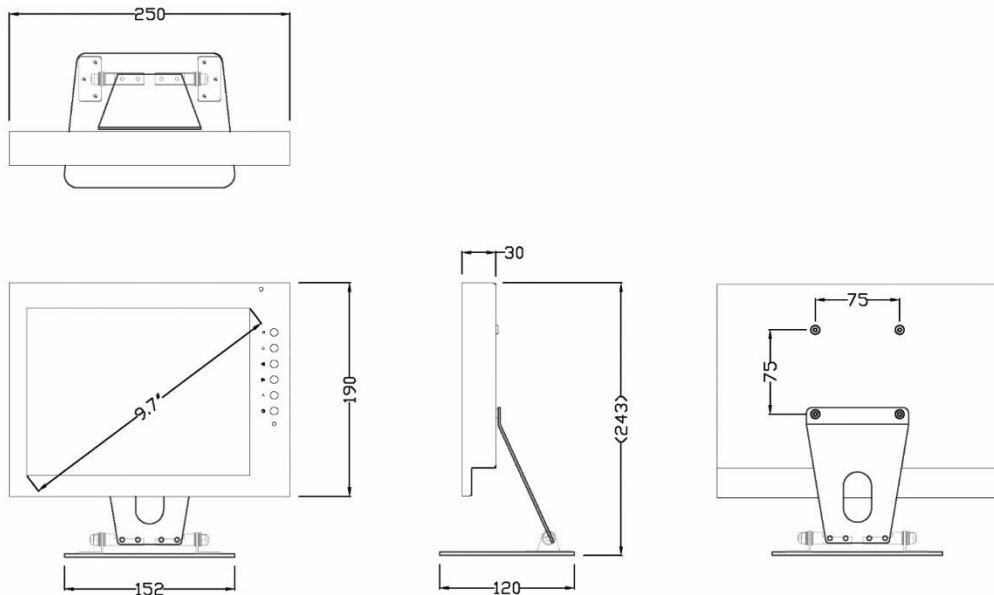

■ 概要

9.7インチの小型のカラー液晶モニターです。各種入力端子(コンポジット、RGB、HDMI端子、TVI/AHD)を備えており、柔軟に対応できます。また、背面に75mmの取付穴を備えており、VESAマウント規格に準拠する壁面取り付け金具や、天井吊した金具に取付を行うことができます。

■ 仕様

画面サイズ	9.7インチ
解像度	1024×768
画素ピッチ	0.192(H)×0.192(V)mm
表示色	262,144色
視野角	約178(H)×約178(V)°
パネル輝度	400cd/m²
コントラスト比	10000:1
映像入力	コンポジット: BNC×1(1.0Vp-p、75Ω、NTSC) アナログRGB:VGA(D-Sub 15ピン(ミニ)メス)×1 HDMI: HDMI1.3×1 TVI/AHD(自動認識): BNC×1
映像出力	TVI/AHD: BNC×1(1.0Vp-p 75Ω)
音声入力	RCA×1、ピンジャック×1
使用温度範囲	0°C～+50°C
使用湿度範囲	20～90%RH(ただし、結露なきこと)
電源	AC100V(電源アダプタ同梱)
消費電力	15W(最大)
質量	0.7kg(本体のみ)
寸法	約250(W)×190(H)×30(D)mm(本体のみ、突起部含まず)
本体色	黒
同梱品	専用ACアダプタ、HDMIケーブル、赤外線リモコン

■ 外観図

※仕様は予告なく変更することがあります。

改訂日2022年12月