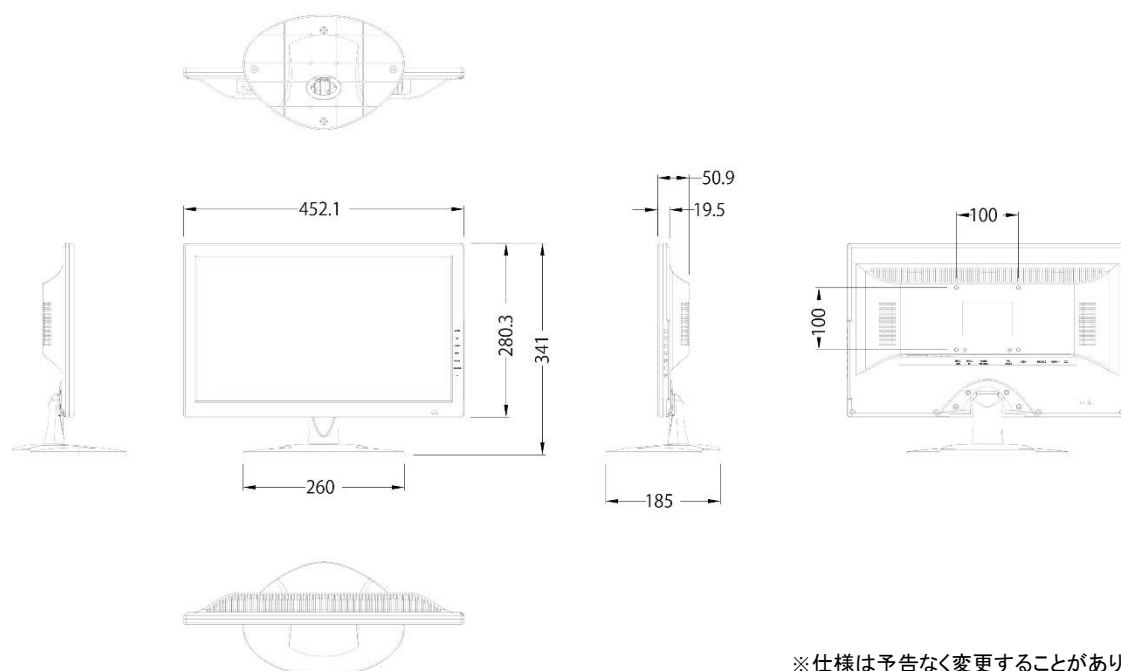

■ 概要

16:9ワイド画面に対応した、18.5インチのカラー液晶モニターです。各種入力端子(コンポジット、RGB、HDMI端子)を備えており、柔軟に対応できます。また、背面に75mmの取付穴を備えており、VESAマウント規格に準拠する壁面取り付け金具や、天井吊した金具に取り付けることができます。

■ 仕様

画面サイズ	18.5インチ
解像度	1366×768
画素ピッチ	0.3(H)×0.3(V)mm
表示色	約1677万色
視野角	約170(H)×約160(V)°
パネル輝度	200cd/m ²
コントラスト比	1000:1
映像入力	コンポジット: BNC×1(1.0Vp-p、75Ω、NTSC)、 アナログRGB:D-Sub 15ピン(ミニ)メス×1、HDMI: HDMI×1
映像出力	コンポジット: BNC×1(1.0Vp-p、75Ω、NTSC)
音声入力	RCA×1、ピンジャック×1、HDMI×1
使用温度範囲	0～+40°C
使用湿度範囲	10～90%RH(ただし、結露なきこと)
電源	AC100～240V 50/60Hz(電源アダプタ同梱)
消費電力	25W(最大)
質量	約2.8kg
寸法	約453(W)×341(H)×186(D)mm
本体色	黒
同梱品	電源アダプタ、赤外線リモコン、HDMIケーブル

■ 外観図

※仕様は予告なく変更することがあります。

改訂日2019年5月